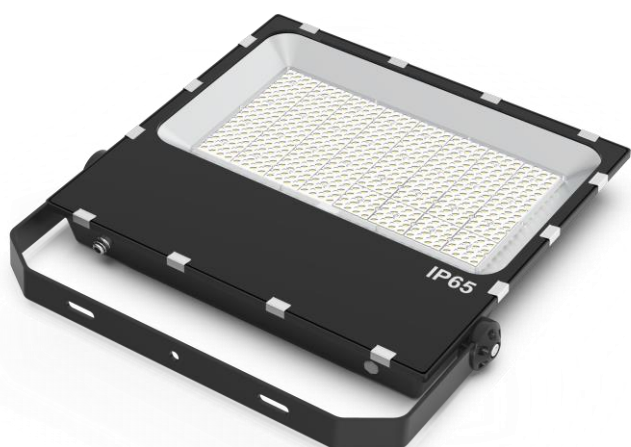

# TOP LED NORDIC

## Tekniska data

<b>Artikelnummer</b>	TL-FL300W-40K(-S)
<b>Ledtyp</b>	Philips 3030
<b>Effekt</b>	300W
<b>Färgtemperatur</b>	4000K
<b>IP-klass</b>	IP65
<b>Ljusflöde</b>	130lm/W
<b>Slagtålighet</b>	IK08
<b>Rörelsesensor</b>	Ja (S) / Nej (Blank)
<b>Spridningsvinkel</b>	90°
<b>Kabellängd standard</b>	1,5m
<b>Anslutningsalternativ</b>	Schukokontakt
<b>Spänning</b>	230V
<b>Livslängd</b>	50000h
<b>Mått</b>	565x457x65mm (BxHxD)
<b>CRI / RA</b>	80
<b>Färg</b>	Svart
<b>Garanti</b>	5 År