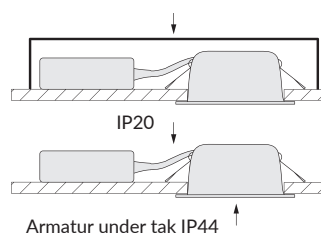

Artikellista

DWN-02-W	Vit (RAL9003)	E 74 769 92
DWN-02-B	Svart (RAL9004)	E 74 769 93
DWN-02-W 6-pack	Vit (RAL9003)	E 74 769 96
DWN-02-B 6-pack	Svart (RAL9004)	E 74 769 97

Använd skyddsbox för att öka IP-klass ovanför undertaket.

OBS! Koppla inte samman ingång 1 mellan flera produkter. Styrning och sammankoppling av flera enheter i en grupp görs trådlöst i appen.